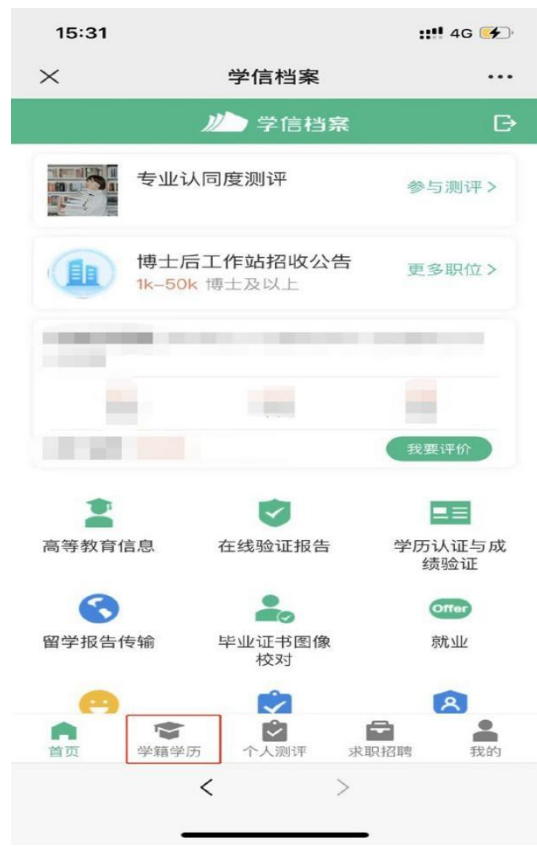

### 2. 查看本人学籍信息

### 3.选择学籍，查看对应采集码

#### 4、长按采集码保存

#### 二、关注“学信网”微信公众号获取

a\微信搜索公众号“学信网”关注

b\扫描下方二维码关注

1.关注学信网公众号，绑定学信网账号，点击“学信账号”，查看学籍学历信息