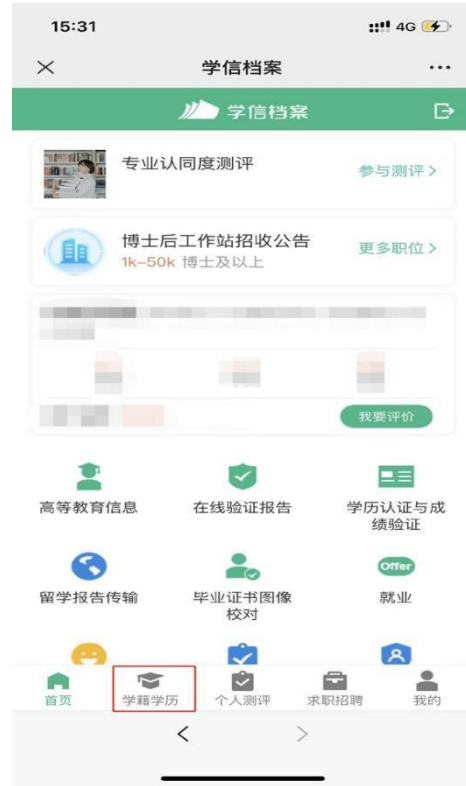

三、下载学信网 APP 获取

1.登录学信网 APP，点击“学籍查询”，查看学籍学历信息